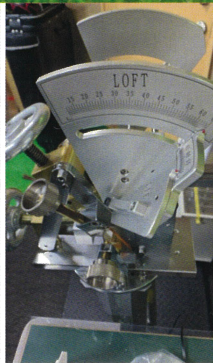

T-LABO泉パークタウン店

泉パークタウンゴルフ練習場内に東北最大級の地クラブ&カスタムゴルフクラブ専門店が登場！

- グリップ在庫800本以上常備
- 試打シャフト100本以上常備
- ロフト・ライ角フィッティング
- パターも多数取り扱い中

TEL:090-3714-7272
(定休日)
毎週 月・火

宮城県仙台市泉区明通1丁目1-2
営業時間 11:00~19:00